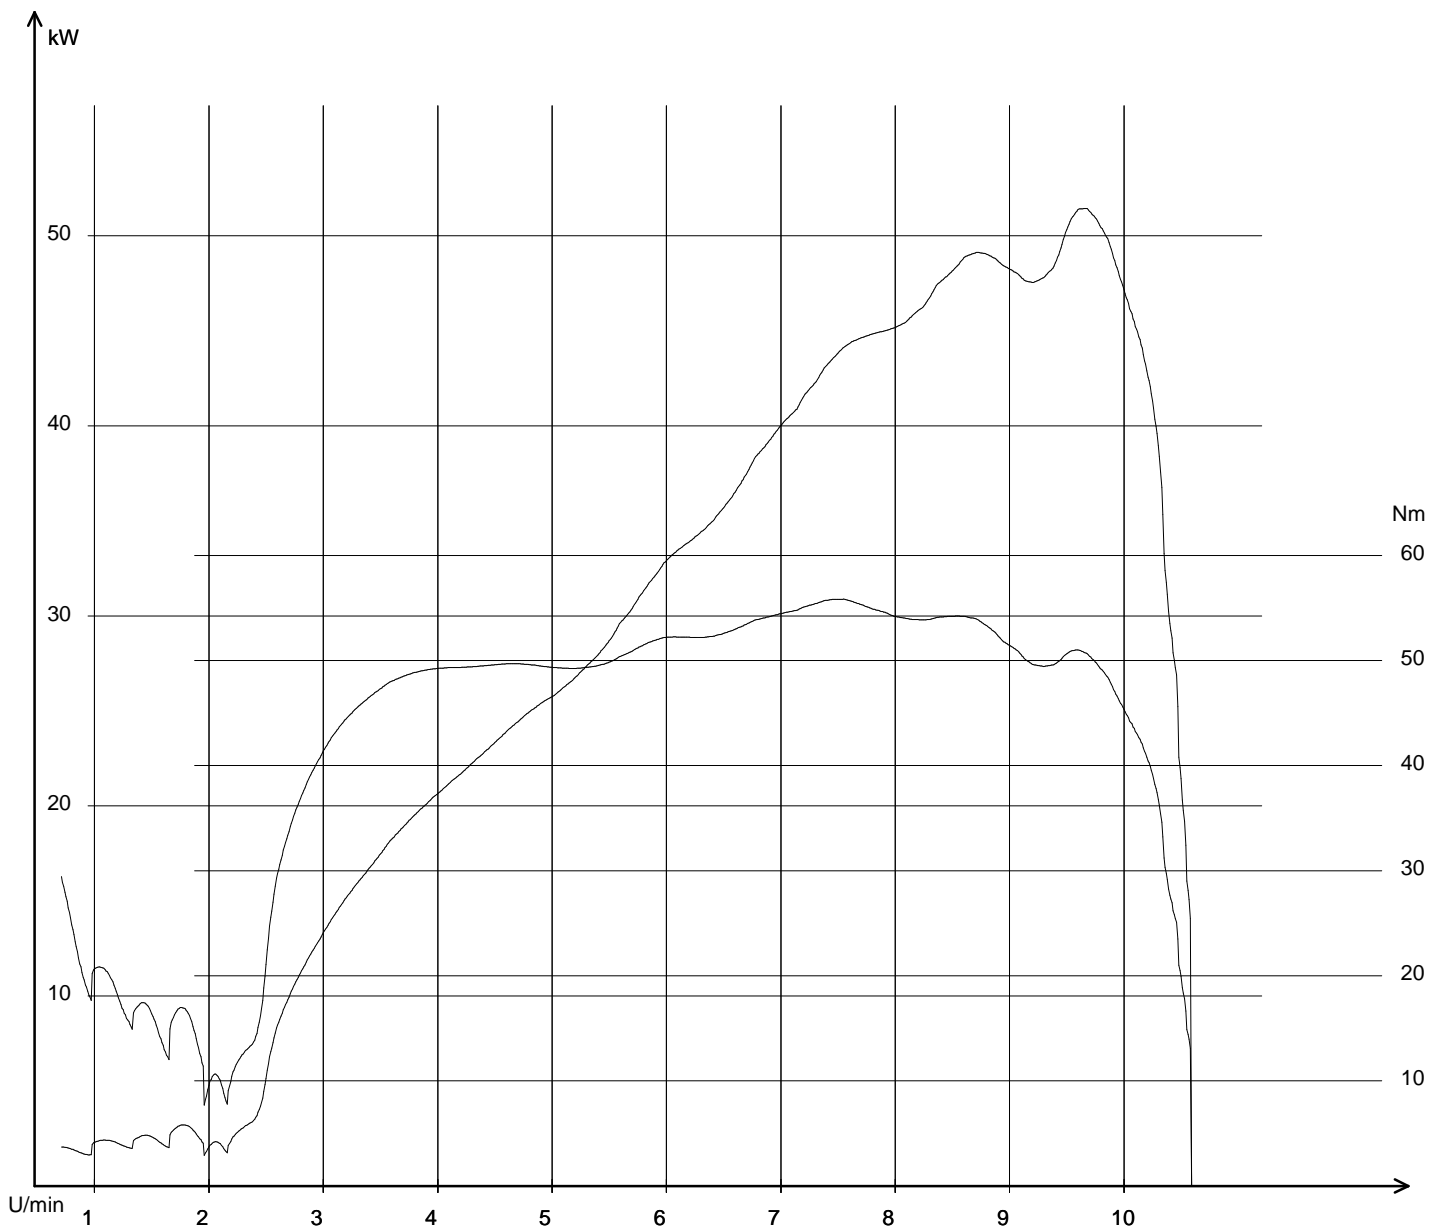

Öffnungszeiten:

Montag- Freitag

9.00 Uhr- 12.00 Uhr und 14 Uhr- 18 Uhr

Samstag

9 Uhr- 12 Uhr oder nach Vereinbarung.

17.08.2012 / 19:18:51

SV650-Mc Bain 17.08.2012 / 19:17:47 / 225,3 km/h

Pmax: 51,404 kW - 9672 U/min max Nm: 55,8 - 7543 U/min - km

Info: Pmax Kupplung nach DIN korrigiert: 58,02 kW (78,91 PS)

Energy under control

BikerOffice TRAKTAL T 2

www.Traktal.com